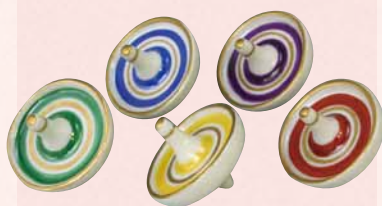

HEG408 江泉
五色独楽 箸置 5
紙箱 ¥3,500 税込¥3,780
W3×D3×H2cm