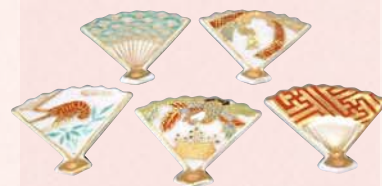

HFY012 芳山
末広 箸置 5
木箱 ¥7,000 税込¥7,560
W5×D4.5×H1cm