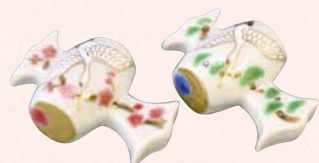

HHY443 芳山
吉祥鶴 ペア箸置 2
桐箱 ¥2,500 税込¥2,700
W2.5×D4×H1.5cm